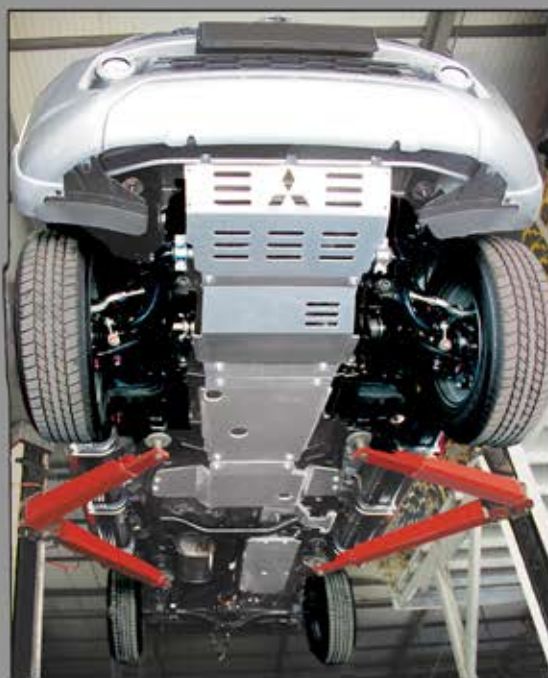

מיגונים תחתונים

סט מיגונים 4X4 YM0024-61

- YM0024-73 מגן גחון/קרטר
- 53398417 מגן גיר
- 53393517 מגן תיבת העברה
- 51318517 מגן קולר
- 52368517 מגן דלק

1. 1
2. 2
3. 3
4. 4
5. 5

סט מיגונים 4X2 YM0024-80

- YM0024-73 מגן גחון/קרטר
- 52398217 מגן גיר
- 51318517 מגן קולר
- 52368517 מגן דלק

1. 1
2. 2
3. 4
4. 5