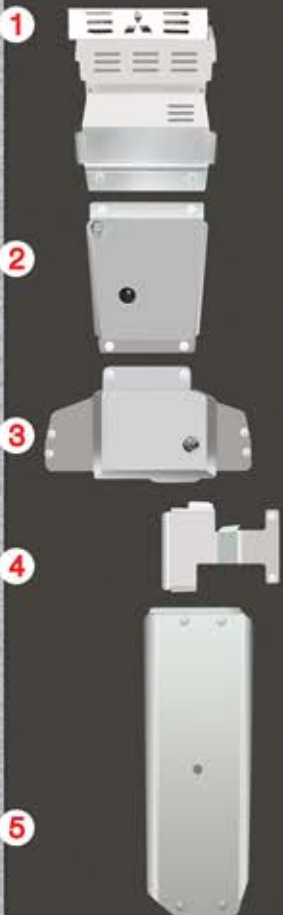

טל והדס
המוצרים הטובים בעולם

TRITON

קשת העמסה כפולה נירוסטה

- YM0024-70 - קשת העמסה כפולה נירוסטה
- YM0024-68 - קשת העמסה כפולה שחורה
- 523490518 - סורג נירוסטה אחורי לקשת העמסה
- 523490519 - סורג שחור אחורי לקשת העמסה

ארגז כלים

ארגז כלים - 52390519

עשוי מפלדה מגולוונת
נפח אחסון 203 ליטר

המוצרים הטובים בעולם

פגוש צינורות נירוסטה + התקן משולב

- YM0024-63 פגוש צינורות נירוסטה-
- YM0024-66 פגוש צינורות שחור-
- YM0024-85 פגוש צינורות נירוסטה + תפוח קבוע-
- YM0024-87 פגוש צינורות נירוסטה + משולב קבוע-
- YM0024-69 פגוש צינורות שחור + תפוח קבוע-
- YM0024-74 פגוש צינורות שחור + משולב קבוע-

פגוש קורה + וו משולב

- YM0024-092 פגוש קורה + משולב קבוע-
- YM0024-094 פגוש קורה + תפוח קבוע-

וו תפוח

ווי גרירה לפגוש מקורי

- YM0024-76 וו גרירה משולב קבוע לפגוש מקורי-
- YM0024-71 וו גרירה תפוח קבוע לפגוש מקורי-
- YM0024-77 וו גרירה משולב נשלף לפגוש מקורי-
- YM0024-78 וו גרירה תפוח נשלף לפגוש מקורי-