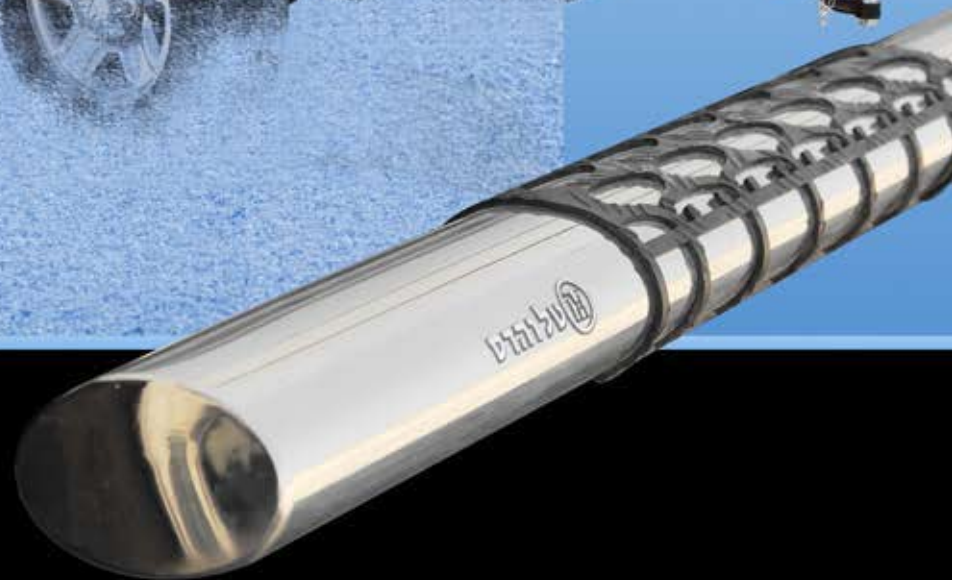

טל והדס
המוצרים הטובים בעולם

RAM

קשת ספורט

21465508 - קשת ספורט נירוסטה ראם ארוך/קצר
21465509 - קשת ספורט שחור ראם ארוך/קצר

עשויה מנירוסטה איכותית
קוטר 76 מ"מ
בשילוב אלומיניום
בתוספת אור בלם

קשת אחסנה® בקרוב

מראה פנימי של ארגז

קשת ספורט הכוללת 2 ארגזים מפלדה
נפח ארגז - 60 ליטר
אורך ארגז 109 ס"מ
גובה ארגז 40 מ"מ
עומק ארגז - 20 ס"מ
בתוספת תאורת לד לאור בלם.
צבע ארגז שחור
ניתן להזמין לפי צבע הרכב
לא פוגם בשדה הראייה

ווי גרירה משולב נשלף

21483619 - ווי גרירה משולב נשלף

המפעל בפיקוח הטכניון וברישיון משרד התחבורה הישראלי.

המוצרים הטובים בעולם

קשת העמסה כפולה - מאפשרת העמסה אופטימלית על הרכב.
ניתן לקבע במצב סגור ובמצב פתוח.