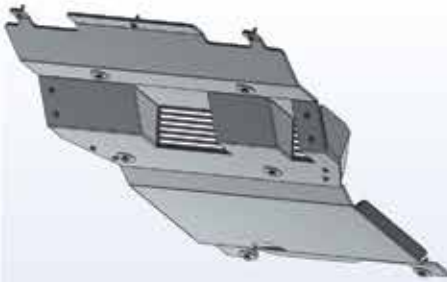

מיגון תחתון לרכב

1 מגן קרטר 43199417

2 מגן תיבת העברה 43193417

3 מגן גיר 43198417

4 מגן מיכל דלק 43168417

1